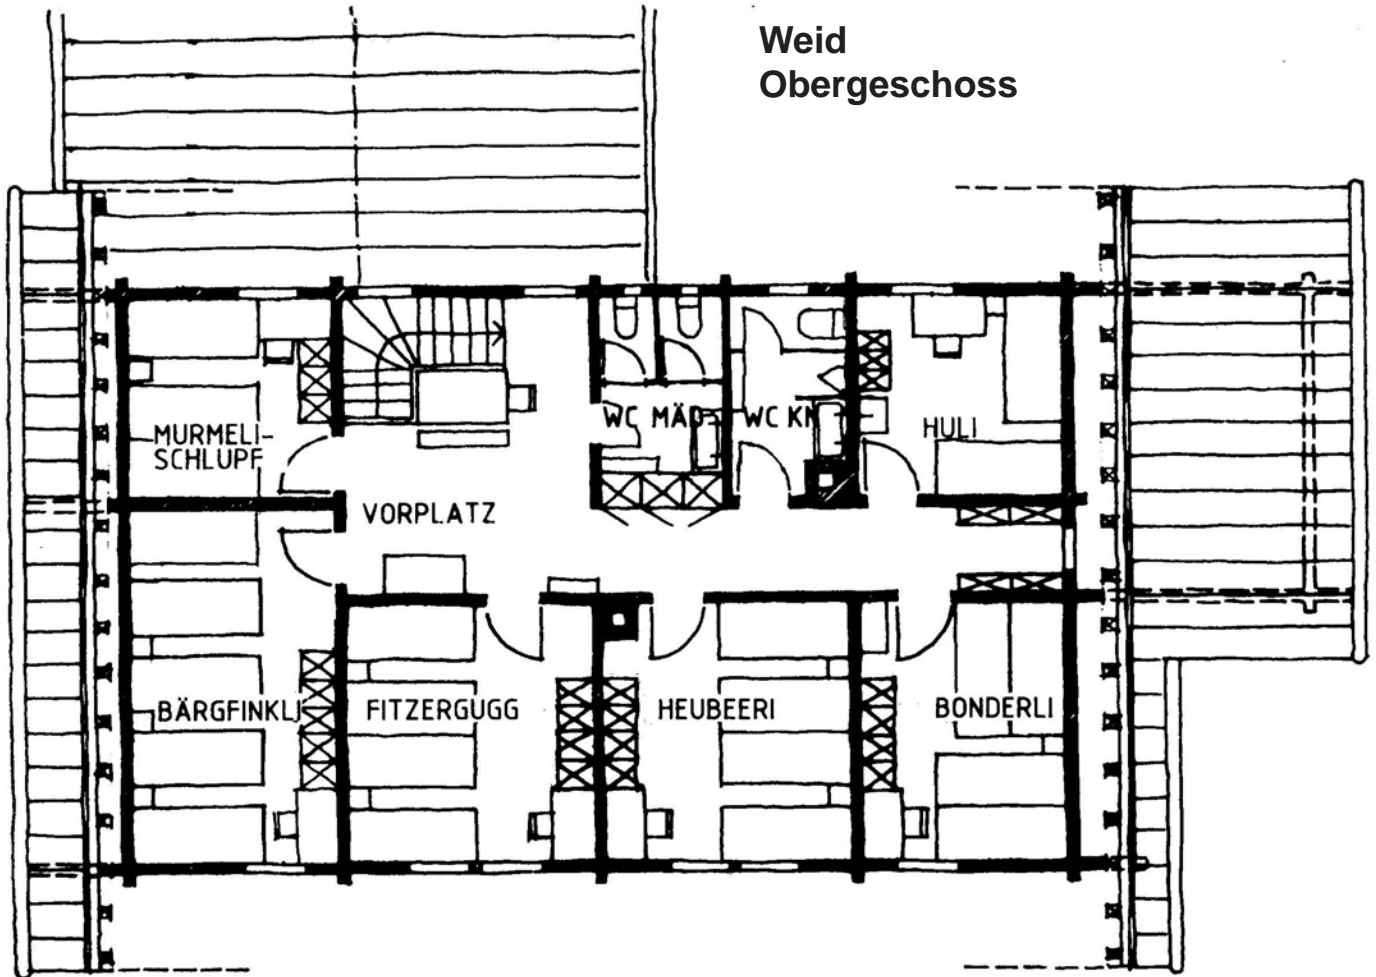

Achseten Ferien- und Gruppenhaus Weid

Zimmereinteilung 32 Betten

Tscheentenegg (5):
belegt von:

Niese (3):
belegt von:

Wildstrubel (2) mit Lavabo:
belegt von:

Weid
Obergeschoss

Murmelschlupf (3):
belegt von: