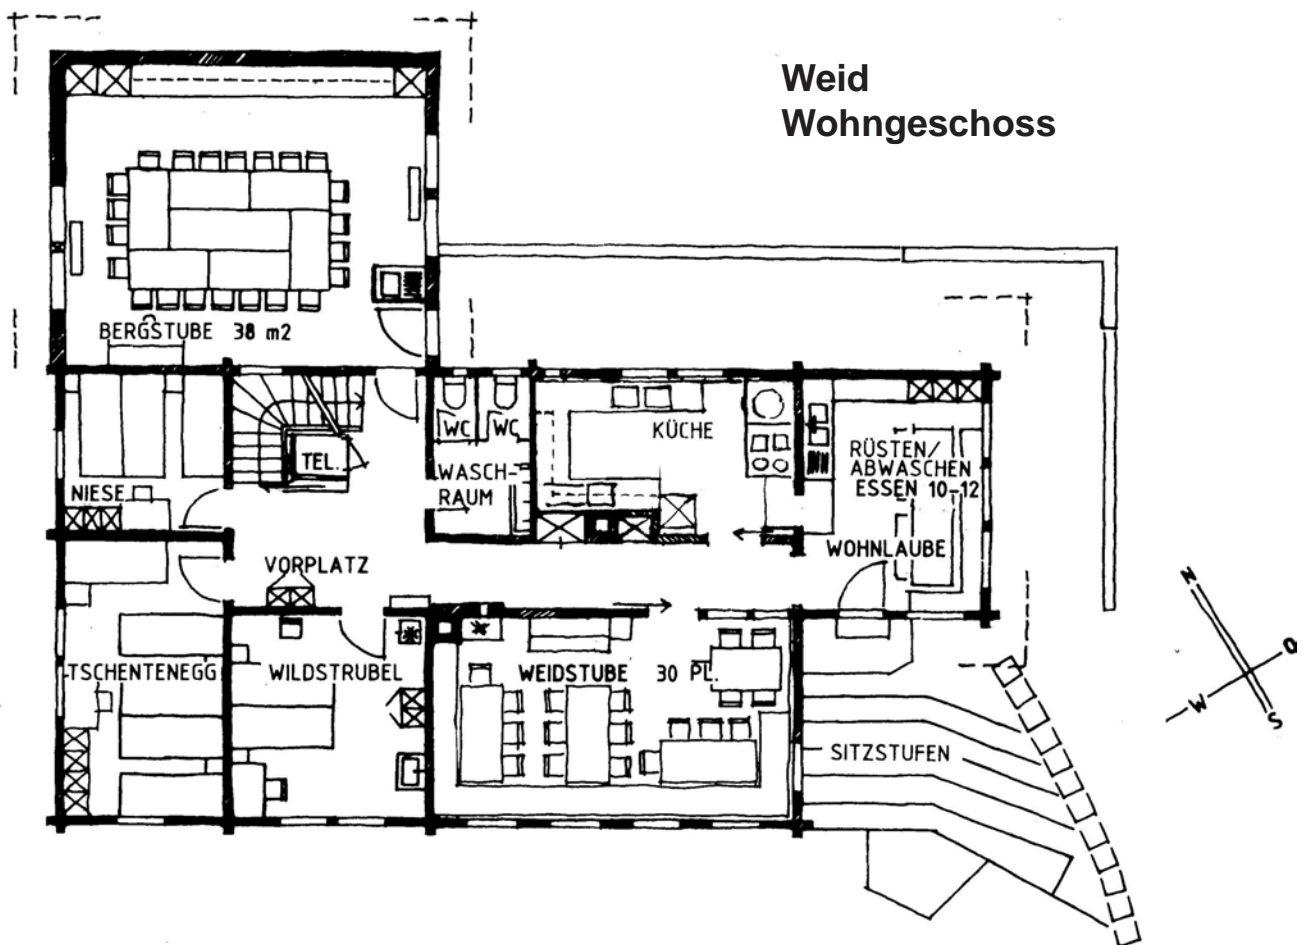

Achseten Ferien- und Gruppenhaus Weid

Zimmereinteilung 32 Betten

Tscheentenegg (5):
belegt von:

Niese (3):
belegt von:

Wildstrubel (2) mit Lavabo:
belegt von:

Weid
Obergeschoss

Murmelschlupf (3):
belegt von:

Bärgfinkli (5):
belegt von:

Fitzergugg (4):
belegt von:

Heubeeri (4):
belegt von:

Bonderli (4):
belegt von:

Huli (2) mit Lavabo:
belegt von:
